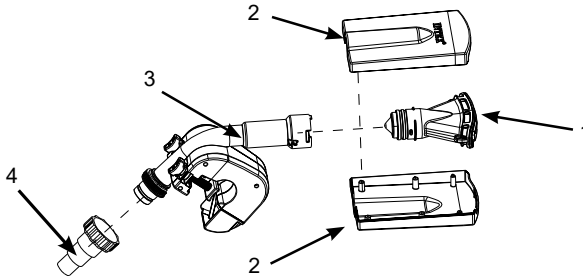

INTEX® PŘÍRUČKA

VÍCEBAREVNÁ LED BAZÉNOVÁ FONTÁNA

Model SCL306

PŘED POUŽITÍM TOHOTO VÝROBKU SI PŘEČTĚTE A DODRŽUJTE VŠECHNY POKYNY

! VAROVÁNÍ

- Montáž a demontáž mohou provádět pouze dospělí.
- Tento výrobek není hračka. aby používaly tento výrobek.
- Nikdy nechtejte, netahejte, netlačte, neopírejte se ani neblokuje fontánu.
- Zajistěte, aby všechny upínací šrouby, adaptér A a hadice byly bezpečně připevněny.
- Výrobek smí být použit pouze pro účely popsané v manuálu.

NEDODRŽENÍ TĚCHTO VAROVÁNÍ A POKYNŮ PRO MONTÁŽ A POUŽÍVÁNÍ MŮŽE VÉST K VÁŽNÉMU ZRANĚNÍ, UTONUTÍ NEBO POŠKOZENÍ MAJETKU.

REFERENCE DÍLŮ

POZNÁMKA: Výkresy pouze pro ilustraci. Skutečný produkt se může lišit. Není v reálném měřítku.

Č.	POPIS	MNOŽSTVÍ	Č. NÁHR. DÍLU.
1	Sestava fontánové hlavy	1	12273
2	Sestava horního a spodního krytu se šrouby	1	12272
3	Fontánová svorka se šrouby	1	12280
4	Adaptér A	1	10849

INTEX®

UCHOVEJTE TYTO INSTRUKCE PRO VAŠI POTŘEBU