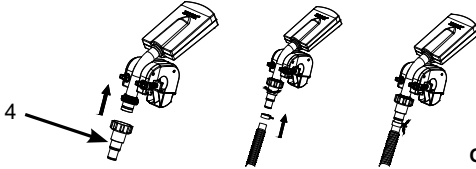

Pokyny pro sestavení

1. Umístěte fontánovou svorku nad vybraný vodorovný horní nosník kovového rámu bazénu v dosahu vratné hadice filtračního čerpadla a ručně utáhněte svěrací šrouby. Viz obr. 1.

Obr. (1)

2. Pro filtrační čerpadlo s 38 mm (1,5 in) hadicí a plunžrovým ventilem:

- a) Vypněte filtrační čerpadlo, zavřete přívodní plunžrový ventil a odpojte vratnou hadici čerpadla (od čerpadla k bazénu) od vstupního plunžrového ventilu.
- b) Připojte vratnou hadici čerpadla přímo na vstup fontány. Viz obr. 2. Zapněte / připojte filtrační čerpadlo.

Obr. (2)

UCHOVEJTE TYTO INSTRUKCE PRO VAŠI POTŘEBU

3. Pro filtrační čerpadlo s 32 mm hadicí (1,25 in):

- a) Vypněte / odpojte filtrační čerpadlo, zakryjte vstupní šroubení z vnitřní strany bazénu, aby se zabránilo vytečení vody, odpojte vratnou hadici čerpadla (od čerpadla k bazénu) ze vstupního šroubení bazénu.
- b) Připojte adaptér A (4) na vstup fontány, pak připojte vratnou hadici čerpadla k adaptéru A. Viz obr. 3. Zapněte / připojte filtrační čerpadlo.