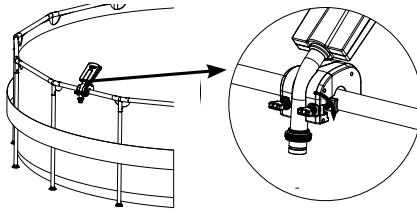

Pokyny pro sestavení

1. Umístěte fontánovou svorku nad vybraný vodorovný horní nosník kovového rámu bazénu v dosahu vratné hadice filtračního čerpadla a ručně utáhněte svěrací šrouby. Viz obr. 1.

Obr. (1)