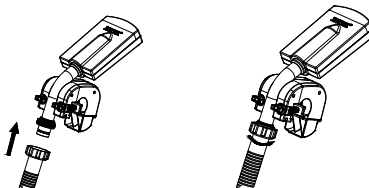

Pokyny pro sestavení

1. Umístěte fontánovou svorku nad vybraný vodorovný horní nosník kovového rámu bazénu v dosahu vratné hadice filtračního čerpadla a ručně utáhněte svěrací šrouby. Viz obr. 1.

Obr. (1)

2. Pro filtrační čerpadlo s 38 mm (1,5 in) hadicí a plunžrovým ventilem:

- a) Vypněte filtrační čerpadlo, zavřete přívodní plunžrový ventil a odpojte vratnou hadici čerpadla (od čerpadla k bazénu) od vstupního plunžrového ventilu.
- b) Připojte vratnou hadici čerpadla přímo na vstup fontány. Viz obr. 2. Zapněte / připojte filtrační čerpadlo.